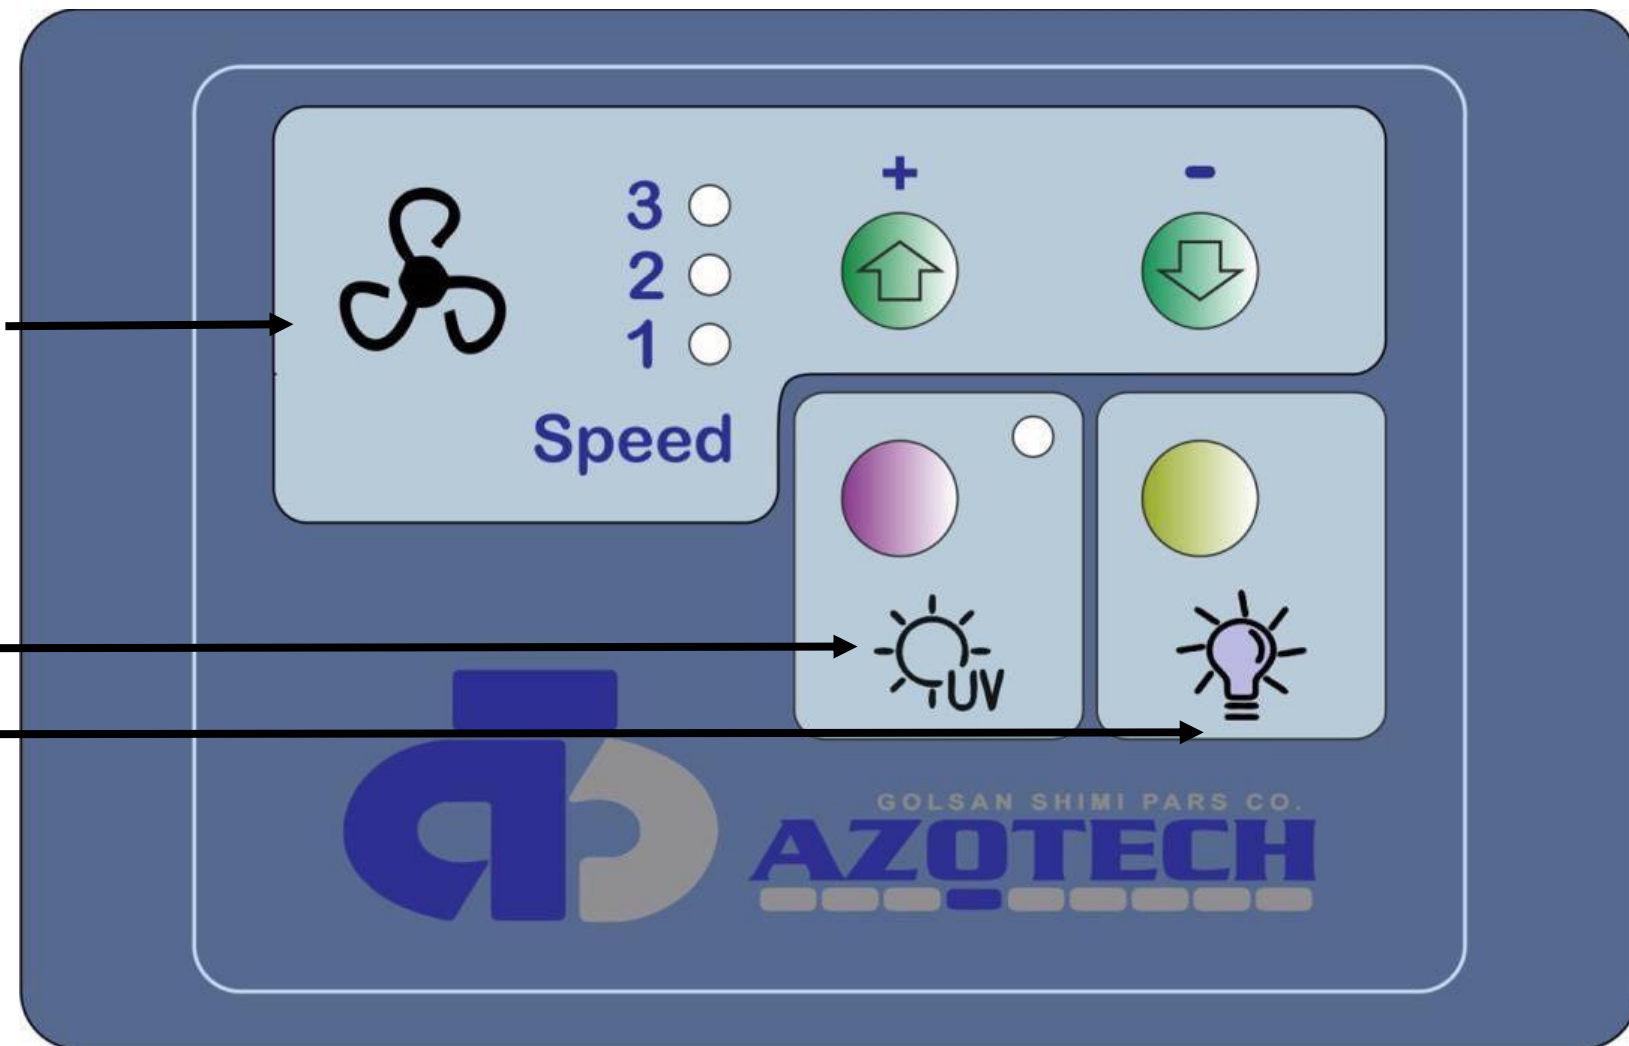

کنترل سرعت فن در 3 مرحله

لامپ UV

سیستم روشنایی